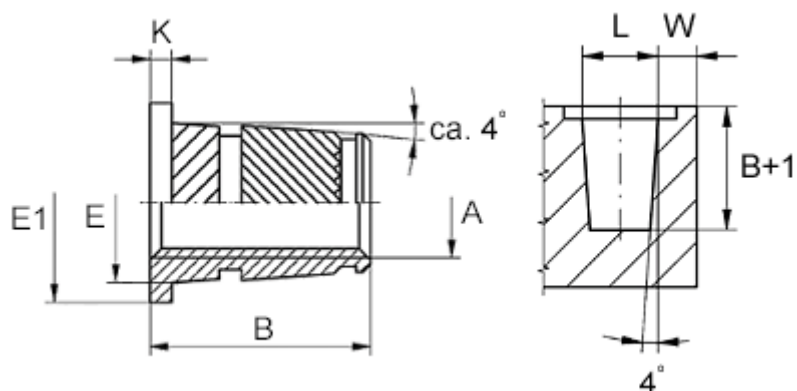

Varenummer: 12855100060800  
Beskrivelse: KLEE-coil 855 100 060.800  
M6 Messing

## Mål

Anbefalet huldia. W +0,1	= 8.5
Flangediameter E1	= 10.0
Flangehøjde K	= 1.3
Indvendigt gevind A	= M6
Længde B	= 11.3
Mindsteafstand til kant W	= 2.5
Udvendig diameter E	= 8.8